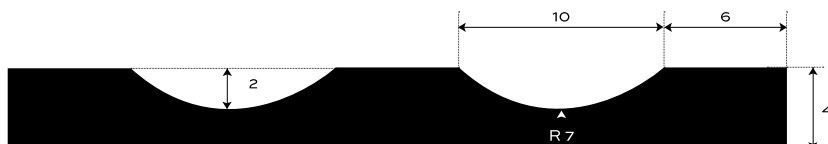

GUMOVÁ DEZÉNOVÁ DLÁŽKOVINA ŠIROKO
RYHOVANÁ — S1-EPDM95

EXTERIÉR	70 +/- 5	Sh A	4	mm	3.6	kg/m²
PROSTREDIE	TVRDOSŤ		HRÚBKKA		PLOŠNÁ HMOTNOSŤ	

Spodná strana - otláčok textílie

**DOPLNKOVÁ INFORMÁCIA**

Tepelný rozsah -40/+100 °C.

Gumová krytina na interiérové aj exteriérové povrchy. Odolná a nenáročná na údržbu s jednoduchou manipuláciou. V široko ryhovanom dezéne typu S1, teplovzdorná v čiernej farbe. V štandardnej hrúbke 4 mm. Váži 3,6 kg/m². Došpecifikujte v konfigurátore.

MOŽNOSTI KONFIGURÁCIE

HRÚBKKA	
4 mm	(+/- 0,3 mm)
ŠÍRKA	
1200 mm	(+/- 10 mm)
1000 mm	(+/- 10 mm)
DĹŽKA	
10 m	(+/- 200 mm)