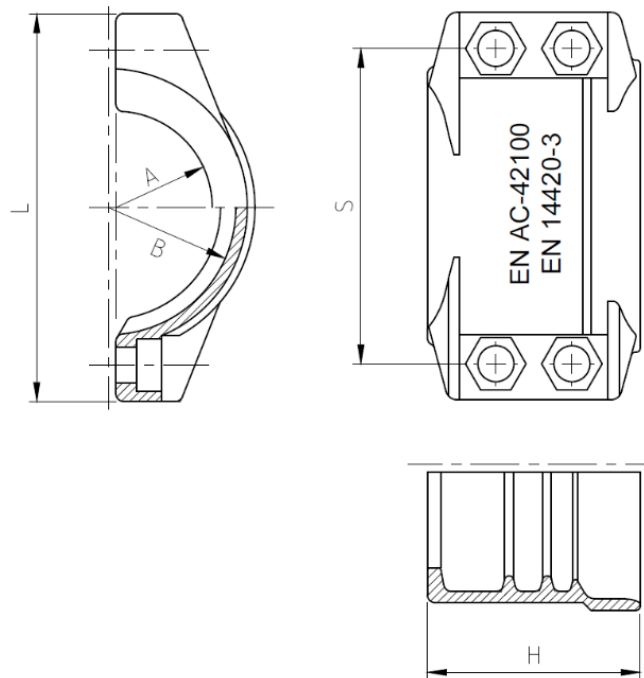

## Klemmschalen nach EN 14420 -3 – Aluminium Safety clamp EN 14420-3 – Aluminum

Größe		A	B	L	S	H
¾"	19x6	9,8	16	63	45	50
1"	25x6	12,8	19	69	51	50
1 ¼"	32x6	16,3	22,5	76	58	50
1 ½"	38x6,5	19,3	26	83	65	50
1 ½"	40x7	20	27,5	89	74	50
2"	50x8	25,3	33,5	102	83	56
2 ½"	63x6	31,8	39	120	98	74
2 ½"	63x8	31,8	41	120	98	74
3"	75x8	38	47	132	110	76
3"	75x10	38	48,5	138	116,5	76
4"	100x10	50	64	174	148	120