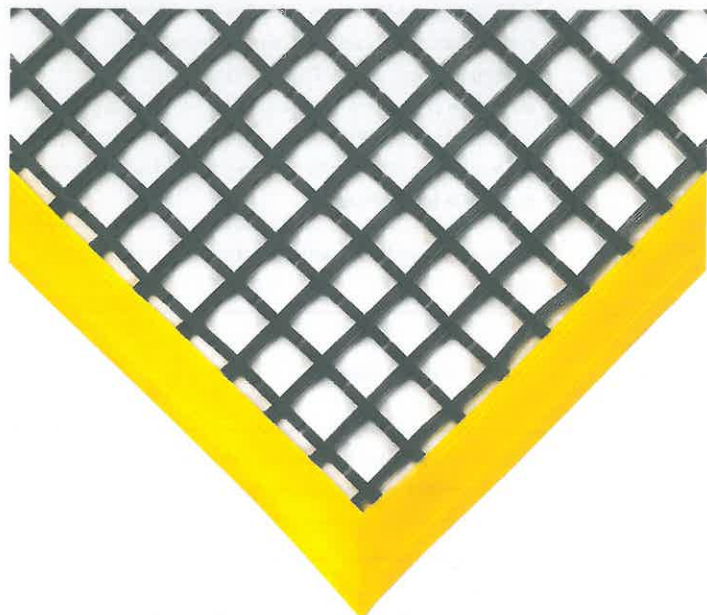

COBAmat® Workstation

Znížte šmykovosť s touto individuálnou verziou COBAmat®

- Vinylová rohož, ponúkajúca všetky základné výhody COBAmat®, ale v individuálnej podložke.
- Žiarivo žlté, bezpečnostné nájazdové hrany okolo všetkých strán, pre zníženie nebezpečenstva zakopnutia a zvýraznenie umiestnenia.
- Štandardná veľkosť dier je ideálna na zachytávanie pilín a úlomkov.
- Priemyselný variant (Veľkosť dier 22 mm x 10 mm).
- Požiarne testovaná podľa BS EN 13501-1 a sklzová skúška podľa normy DIN 51130.

Dostupné štýly

Čierna/Žltá

Čierna/Žltá

časti

Číslo dielu	veľkosť	farba	závažia
WD010701	0,6 m x 1,2 m	Čierna/Žltá	4,40 kg
WD010702	1 m x 1,5 m	Čierna/Žltá	8,85 kg
WD010703	1,2 m x 1,8 m	Čierna/Žltá	13,15 kg
WS010701	0,6 m x 1,2 m (Štandard)	Čierna/Žltá	3,30 kg
WS010702	1,0 m x 1,5 m (Štandard)	Čierna/Žltá	6,70 kg
WS010703	1,2 m x 1,8 m (Štandard)	Čierna/Žltá	9,70 kg

Technická špecifikácia

Materiál	PVC
Povrchová úprava	Križová rebrová mriežka
Výška produktu	12 mm
Hole Rozmer	Štandard: 22 mm x 22 mm. Priemyselný: 22 mm x 10 mm.
Prevádzková teplota	-20°C až +60°C

Technická špecifikácia