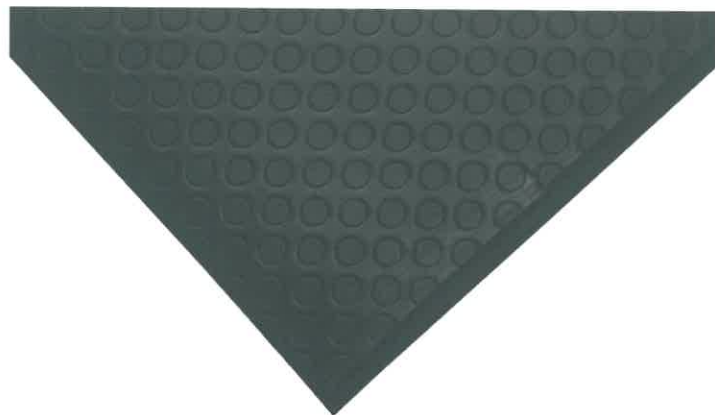

Orthomat® Dot

- Jednovrstvá penová proti-únavová rohož s textúrovým povrchom
- Ideálna pre ľahké a stredné prevádzky v suchom prostredí
- Bezpečnostná varianta obsahuje jasno žlté okraje
- Izoluje studenú betónovú podlahu

SKU	Size SK	Part Description SK	Colour SK	Weight (kg)
AD010001	0,6 m x 0,9 m		čern	1.31
AD010002	0,9 m x 1,5 m		Black	3.27
AD010003	0,9 m x 18,3 m		Black	50.00
AD010003C	0,9 m x linear metre		Black	2.70
AD010005	1,2 m x 18 m		Black	50.00
AD010005C	1,2 m x linear metre		Black	3.03
AD010701	0,6 m x 0,9 m		Black/Yellow	1.31
AD010702	0,9 m x 1,5 m		Black/Yellow	3.27
AD010703	0,9 m x 18,3 m		Black/Yellow	50.00
AD010703C	0,9 m x linear metre		Black/Yellow	2.70
AD010705	1,2 m x 183 m		Black/Yellow	66.00
AD010705C	1,2 m x linear metre		Black/Yellow	3.60

Parent SKU

SKU AD01

Technical Specification

Inštalčná metóda: Voľne položené
Materiál: PVC s otvorenými bunkami (pena)

Metóda čistenia:

Umyte povrch kefou/mopom

Povrchová úprava:

Peniažkový vzor